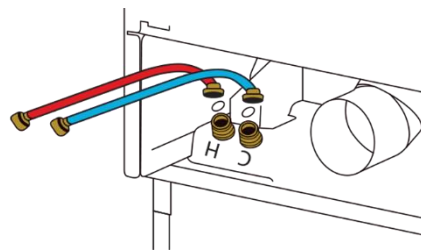

³ Resultados basados en pruebas de laboratorio bajo el Protocolo NSF P172 con textiles de 50-100% algodón. Puede variar por modelo y condiciones de uso.

Especificaciones

Nomenclatura: CLTG70214BAB0

EAN / UPC: 757638383752

Diagrama y medidas de instalación

Conexión de escape de secadora

Para la instalación en línea recta, conecte el escape de la secadora a la campana de escape usando cinta para conducto o una abrazadera.

Instalación de mangueras

Conexión a instalaciones de plomería

Medidas y pesos

sin empaques

Alto: 188.00 cm **Ancho:** 68.00 cm **Profundo:** 75.50 cm **Peso:** 112.00 kg

con empaque

Alto: 197.00 cm **Ancho:** 73.00 cm **Profundo:** 81.50 cm **Peso:** 126.00 kg