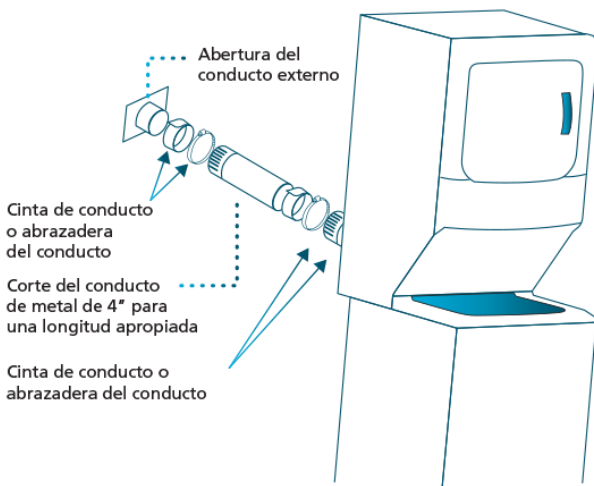

³ Resultados basados en pruebas de laboratorio bajo el Protocolo NSF P172 con textiles de 50-100% algodón. Puede variar por modelo y condiciones de uso.

Especificaciones

Nomenclatura: CLTG70214BAB0

EAN / UPC: 757638383752

Diagrama y medidas de instalación

Conexión de escape de secadora

Para la instalación en línea recta, conecte el escape de la secadora a la campana de escape usando cinta para conducto o una abrazadera.

Instalación de mangueras

Conexión a instalaciones de plomería

Medidas y pesos

sin empaques

Alto: 188.00 cm **Ancho:** 68.00 cm **Profundo:** 75.50 cm **Peso:** 112.00 kg

con empaque

Alto: 197.00 cm **Ancho:** 73.00 cm **Profundo:** 81.50 cm **Peso:** 126.00 kg