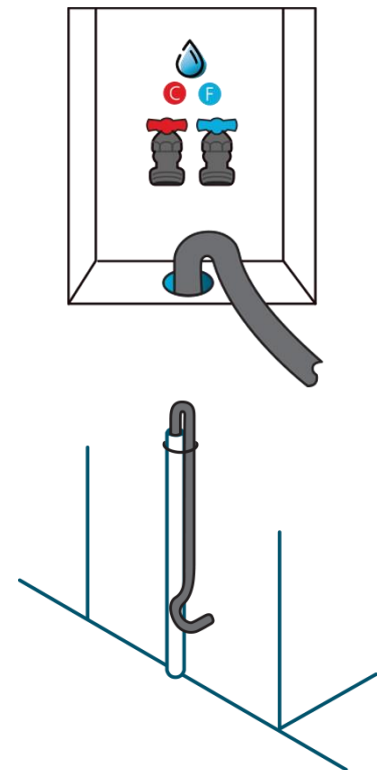

En secadora

- Sistema de secado: gas
- 4 ciclos de secado + timer
- Filtro atrapa pelusa
- 120V/60Hz

Principales beneficios

- Ciclo de sanitizado que elimina virus y bacterias para que disfrutes de prendas siempre limpias.
- Panel intuitivo que facilita el uso diario.
- Lava y seca grandes cantidades de ropa en un solo producto.
- Canasta Sphere Care de acero inoxidable que facilita la salida de agua para mantener las prendas en perfecto estado por más tiempo.

Diagrama y medidas de instalación

Conexión de escape de secadora

Para la instalación en línea recta, conecte el escape de la secadora a la campana de escape usando cinta para conducto o una abrazadera.

Instalación de mangueras

Conexión a instalaciones de plomería

Medidas y pesos

sin empaques

Alto: 188.00 cm **Ancho:** 68.00 cm **Profundo:** 75.50 cm **Peso:** 112.00 kg

con empaque

Alto: 197.00 cm **Ancho:** 73.00 cm **Profundo:** 81.50 cm **Peso:** 126.00 kg