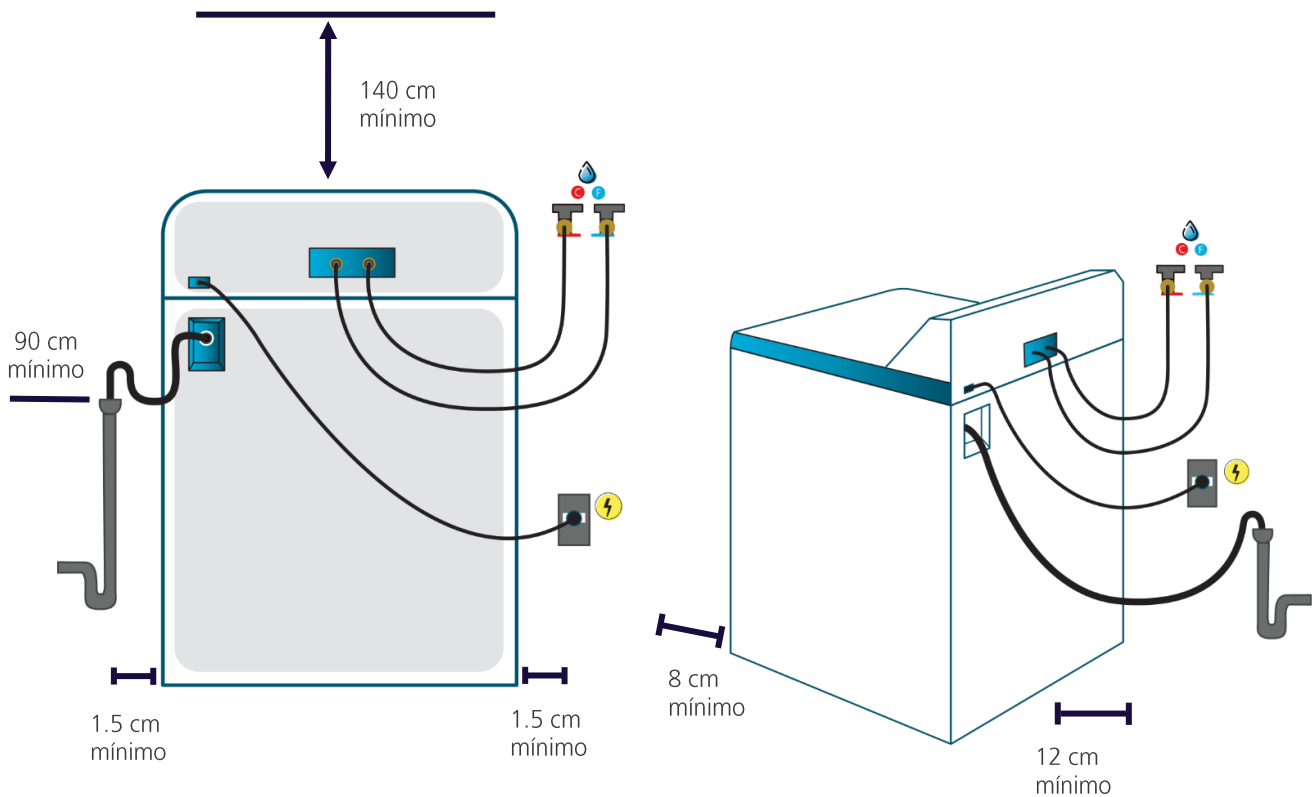

Importante

- Asegúrese de retirar todos los aditamentos del empaque tanto de la parte superior como de la inferior de su lavadora.
- Ajuste las cuatro patas niveladoras lo necesario para que su lavadora quede firmemente apoyada; use nivel para comprobar la correcta nivelación.
- En caso de sólo contar con una toma de agua fría, utilice un adaptador tipo Y conectando así ambas tomas de la lavadora.

Diagrama y medidas de instalación

Medidas y pesos

sin empaques

Alto: 111.63 cm Ancho: 68.00 cm Profundo: 67.80 cm Peso: 51.60 kg

con empaque

Alto: 118.11 cm Ancho: 73.32 cm Profundo: 72.39 cm Peso: 60.30 kg