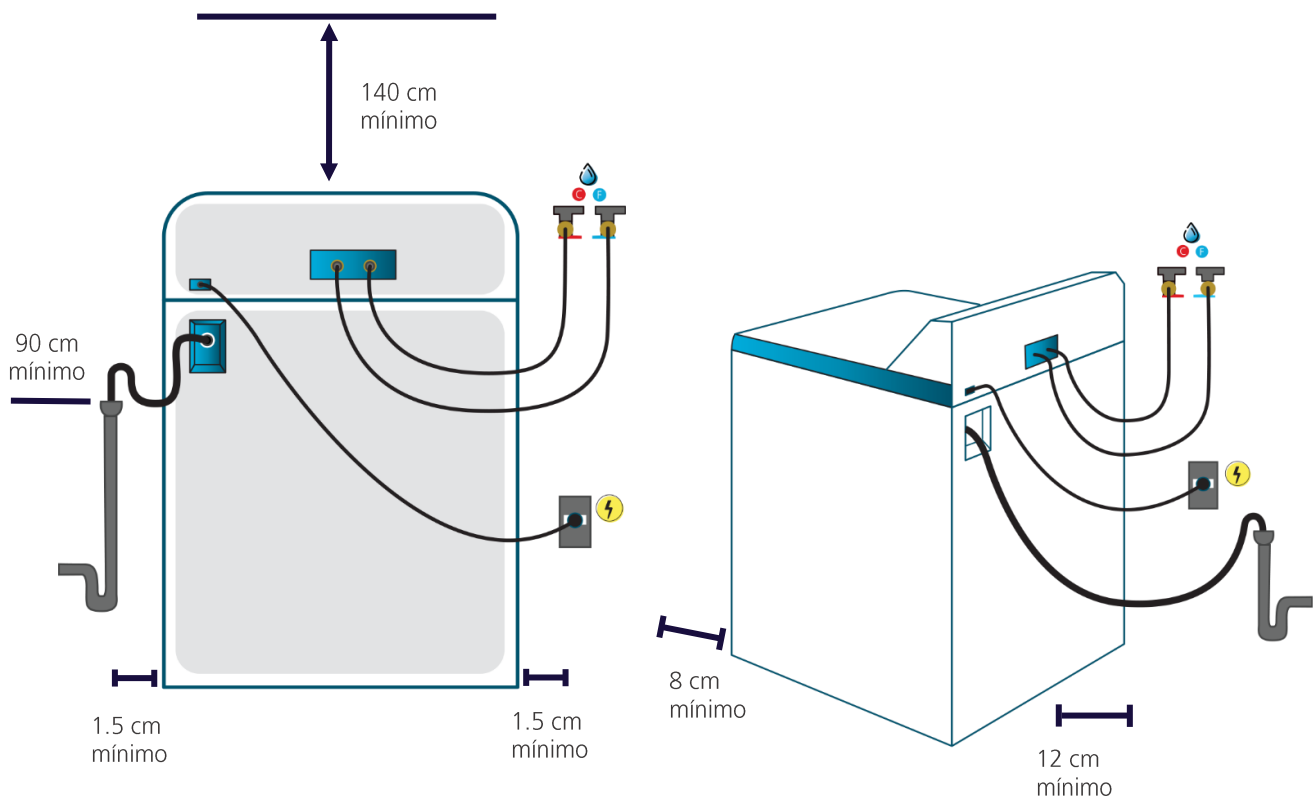

## Importante

- Asegúrese de retirar todos los aditamentos del empaque tanto de la parte superior como de la inferior de su lavadora.
- Ajuste las cuatro patas niveladoras lo necesario para que su lavadora quede firmemente apoyada; use nivel para comprobar la correcta nivelación.
- En caso de sólo contar con una toma de agua fría, utilice un adaptador tipo Y conectando así ambas tomas de la lavadora.

## Diagrama y medidas de instalación

## Medidas y pesos

**sin empaques**

Alto: 111.63 cm Ancho: 68.00 cm Profundo: 67.80 cm Peso: 49.90 kg

**con empaque**

Alto: 118.11 cm Ancho: 73.32 cm Profundo: 72.39 cm Peso: 58.60 kg